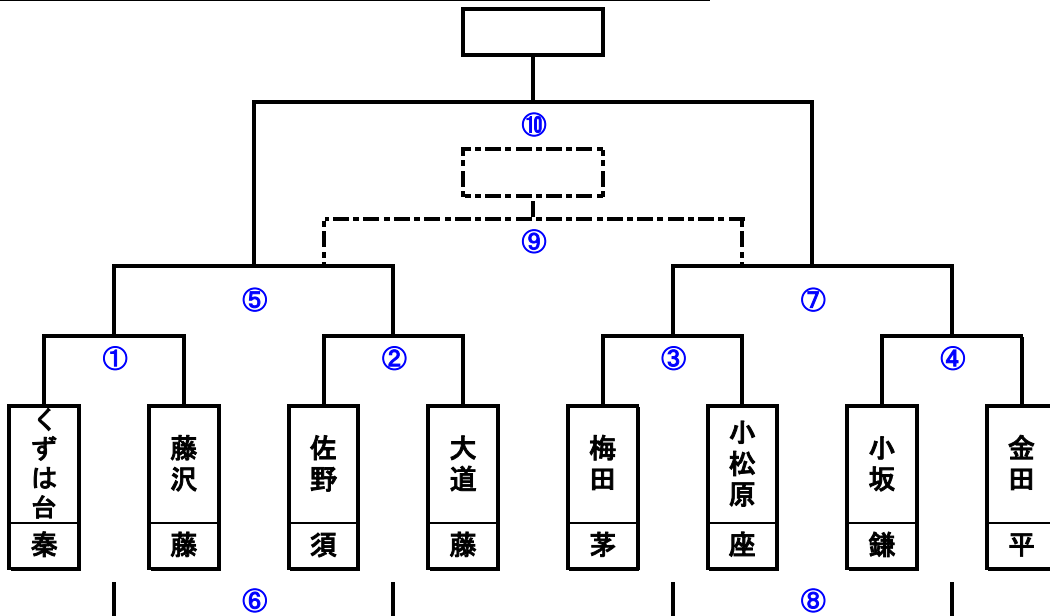

【大会1日目雨天中止の場合】各会場フレンドリーマッチ

運営チーム		梅田	
梅田小会場		主審	副審
①	9:30 15-5-15	本部	本部
②	10:10 15-5-15	①勝	①負
③	10:50 15-5-15	②勝	②負
④	11:30 15-5-15	③勝	③負
⑤	12:10 15-5-15	④勝	④負
⑥	12:50 15-5-15	⑤勝	⑤負
⑦	13:30 15-5-15	⑥勝	⑥負
⑧	14:10 15-5-15	⑦勝	⑦負
⑨	14:50 15-5-15	⑧勝	⑧負
⑩	15:30 15-5-15	本部	本部

【大会1日目雨天中止の場合】各会場フレンドリーマッチ

運営チーム		小和田	
東子タ会場		主審	副審
①	9:30 15-5-15	本部	本部
②	10:10 15-5-15	①勝	①負
③	10:50 15-5-15	②勝	②負
④	11:30 15-5-15	③勝	③負
⑤	12:10 15-5-15	④勝	④負
⑥	12:50 15-5-15	⑤勝	⑤負
⑦	13:30 15-5-15	⑥勝	⑥負
⑧	14:10 15-5-15	⑦勝	⑦負
⑨	14:50 15-5-15	⑧勝	⑧負
⑩	15:30 15-5-15	本部	本部

【大会1日目雨天中止の場合】各会場フレンドリーマッチ

運営チーム		今宿	
今宿小会場		主審	副審
①	9:10 15-5-15	本部	本部
②	9:50 15-5-15	①勝	①負
③	10:30 15-5-15	②勝	②負
④	11:10 15-5-15	③勝	③負
⑤	11:50 15-5-15	④勝	④負
⑥	12:30 15-5-15	⑤勝	⑤負
⑦	13:10 15-5-15	⑥勝	⑥負
⑧	13:50 15-5-15	⑦勝	⑦負
⑨	14:30 15-5-15	⑧勝	⑧負
⑩	15:10 15-5-15	本部	本部