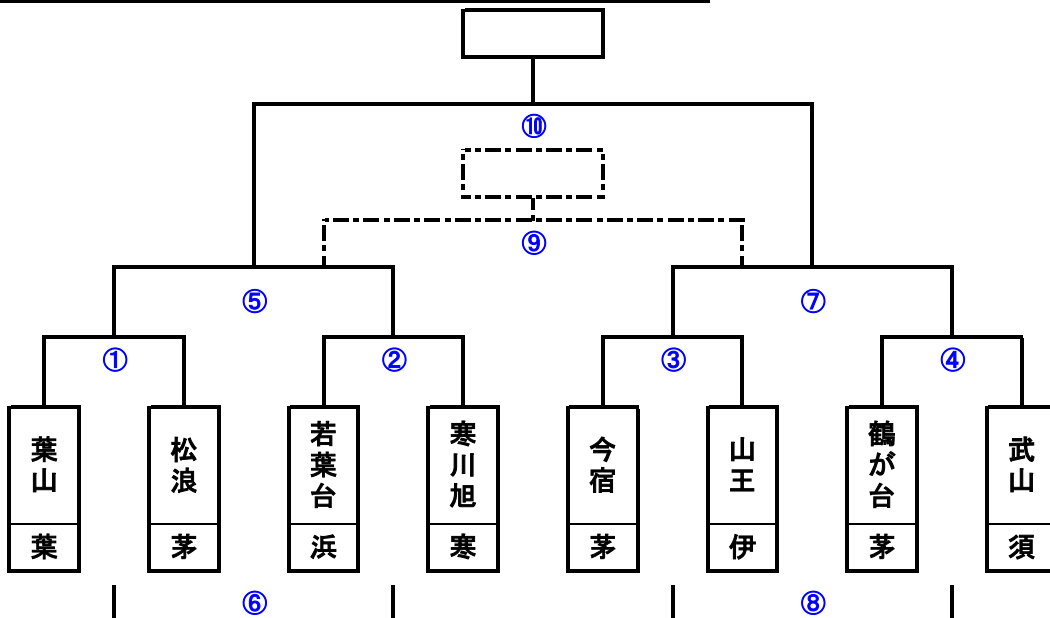

【大会1日目雨天中止の場合】各会場フレンドリーマッチ

運営チーム		梅田	
梅田小会場		主審	副審
①	9:30 15-5-15	本部	本部
②	10:10 15-5-15	①勝	①負
③	10:50 15-5-15	②勝	②負
④	11:30 15-5-15	③勝	③負
⑤	12:10 15-5-15	④勝	④負
⑥	12:50 15-5-15	⑤勝	⑤負
⑦	13:30 15-5-15	⑥勝	⑥負
⑧	14:10 15-5-15	⑦勝	⑦負
⑨	14:50 15-5-15	⑧勝	⑧負
⑩	15:30 15-5-15	本部	本部

【大会1日目雨天中止の場合】各会場フレンドリーマッチ

運営チーム		小和田	
東子タ会場		主審	副審
①	9:30 15-5-15	本部	本部
②	10:10 15-5-15	①勝	①負
③	10:50 15-5-15	②勝	②負
④	11:30 15-5-15	③勝	③負
⑤	12:10 15-5-15	④勝	④負
⑥	12:50 15-5-15	⑤勝	⑤負
⑦	13:30 15-5-15	⑥勝	⑥負
⑧	14:10 15-5-15	⑦勝	⑦負
⑨	14:50 15-5-15	⑧勝	⑧負
⑩	15:30 15-5-15	本部	本部

【大会1日目雨天中止の場合】各会場フレンドリーマッチ

運営チーム		今宿	
今宿小会場		主審	副審
①	9:10 15-5-15	本部	本部
②	9:50 15-5-15	①勝	①負
③	10:30 15-5-15	②勝	②負
④	11:10 15-5-15	③勝	③負
⑤	11:50 15-5-15	④勝	④負
⑥	12:30 15-5-15	⑤勝	⑤負
⑦	13:10 15-5-15	⑥勝	⑥負
⑧	13:50 15-5-15	⑦勝	⑦負
⑨	14:30 15-5-15	⑧勝	⑧負
⑩	15:10 15-5-15	本部	本部