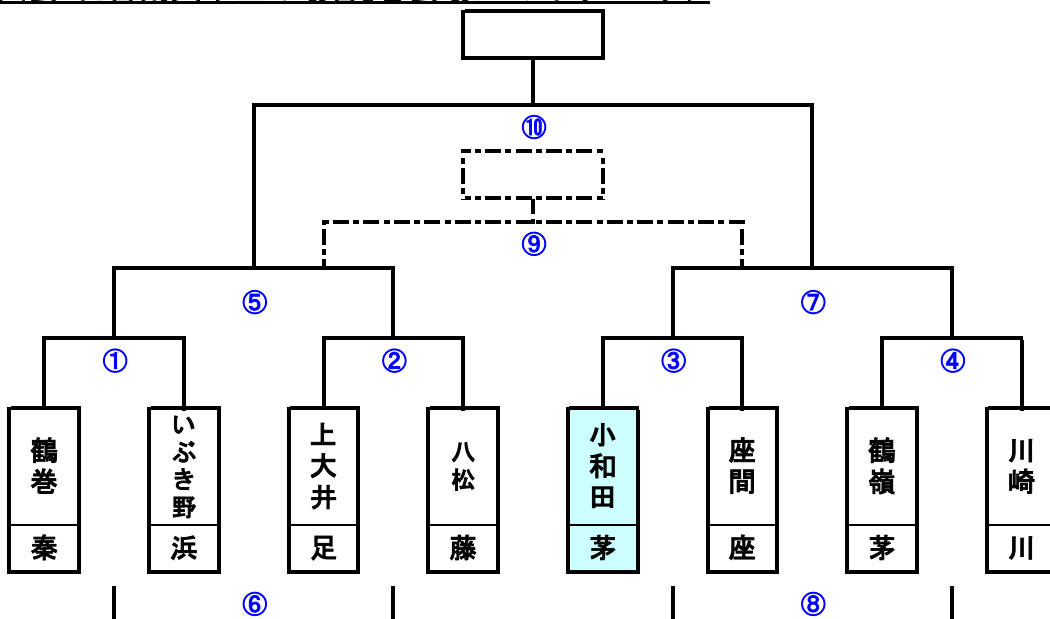

【大会1日目雨天中止の場合】各会場フレンドリーマッチ

運営チーム		梅田	
梅田小会場		主審	副審
①	9:30 15-5-15	本部	本部
②	10:10 15-5-15	①勝	①負
③	10:50 15-5-15	②勝	②負
④	11:30 15-5-15	③勝	③負
⑤	12:10 15-5-15	④勝	④負
⑥	12:50 15-5-15	⑤勝	⑤負
⑦	13:30 15-5-15	⑥勝	⑥負
⑧	14:10 15-5-15	⑦勝	⑦負
⑨	14:50 15-5-15	⑧勝	⑧負
⑩	15:30 15-5-15	本部	本部

【大会1日目雨天中止の場合】各会場フレンドリーマッチ

運営チーム		小和田	
東子タ会場		主審	副審
①	9:30 15-5-15	本部	本部
②	10:10 15-5-15	①勝	①負
③	10:50 15-5-15	②勝	②負
④	11:30 15-5-15	③勝	③負
⑤	12:10 15-5-15	④勝	④負
⑥	12:50 15-5-15	⑤勝	⑤負
⑦	13:30 15-5-15	⑥勝	⑥負
⑧	14:10 15-5-15	⑦勝	⑦負
⑨	14:50 15-5-15	⑧勝	⑧負
⑩	15:30 15-5-15	本部	本部

【大会1日目雨天中止の場合】各会場フレンドリーマッチ

運営チーム		今宿	
今宿小会場		主審	副審
①	9:10 15-5-15	本部	本部
②	9:50 15-5-15	①勝	①負
③	10:30 15-5-15	②勝	②負
④	11:10 15-5-15	③勝	③負
⑤	11:50 15-5-15	④勝	④負
⑥	12:30 15-5-15	⑤勝	⑤負
⑦	13:10 15-5-15	⑥勝	⑥負
⑧	13:50 15-5-15	⑦勝	⑦負
⑨	14:30 15-5-15	⑧勝	⑧負
⑩	15:10 15-5-15	本部	本部