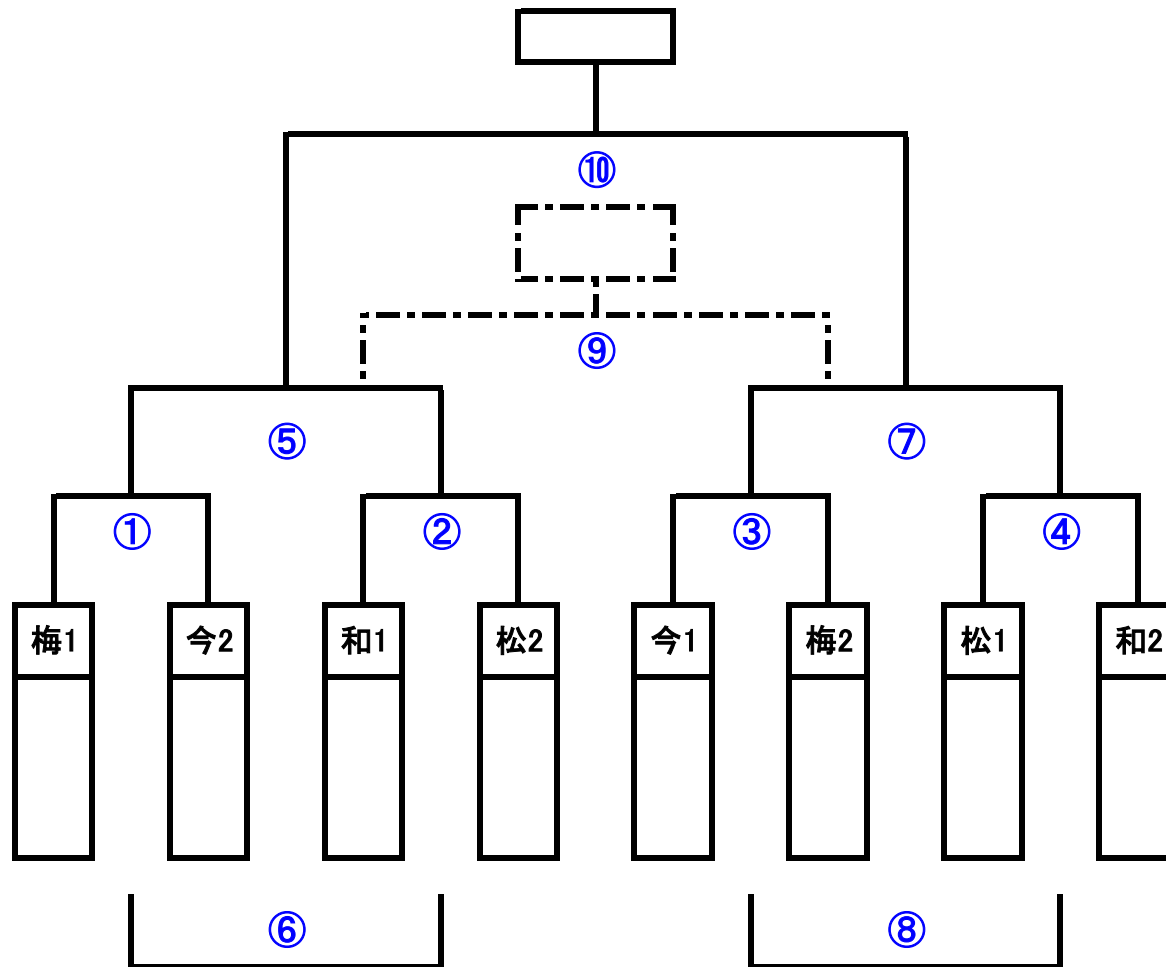

大会 2日目決勝トーナメント(1位パート)

運営チーム	梅田
-------	----

梅田会場	主審	副審
① 9:10 15-5-15	和1 (②左)	松2 (②右)
② 9:50 15-5-15	①勝	①負
③ 10:30 15-5-15	②勝	②負
④ 11:10 15-5-15	③勝	③負
⑤ 11:50 15-5-15	④勝	④負
⑥ 12:30 15-5-15	⑤勝	⑤負
⑦ 13:10 15-5-15	⑥勝	⑥負
⑧ 13:50 15-5-15	⑦勝	⑦負
⑨ 14:30 15-5-15	⑧勝	⑧負
⑩ 15:10 15-5-15	本部	本部