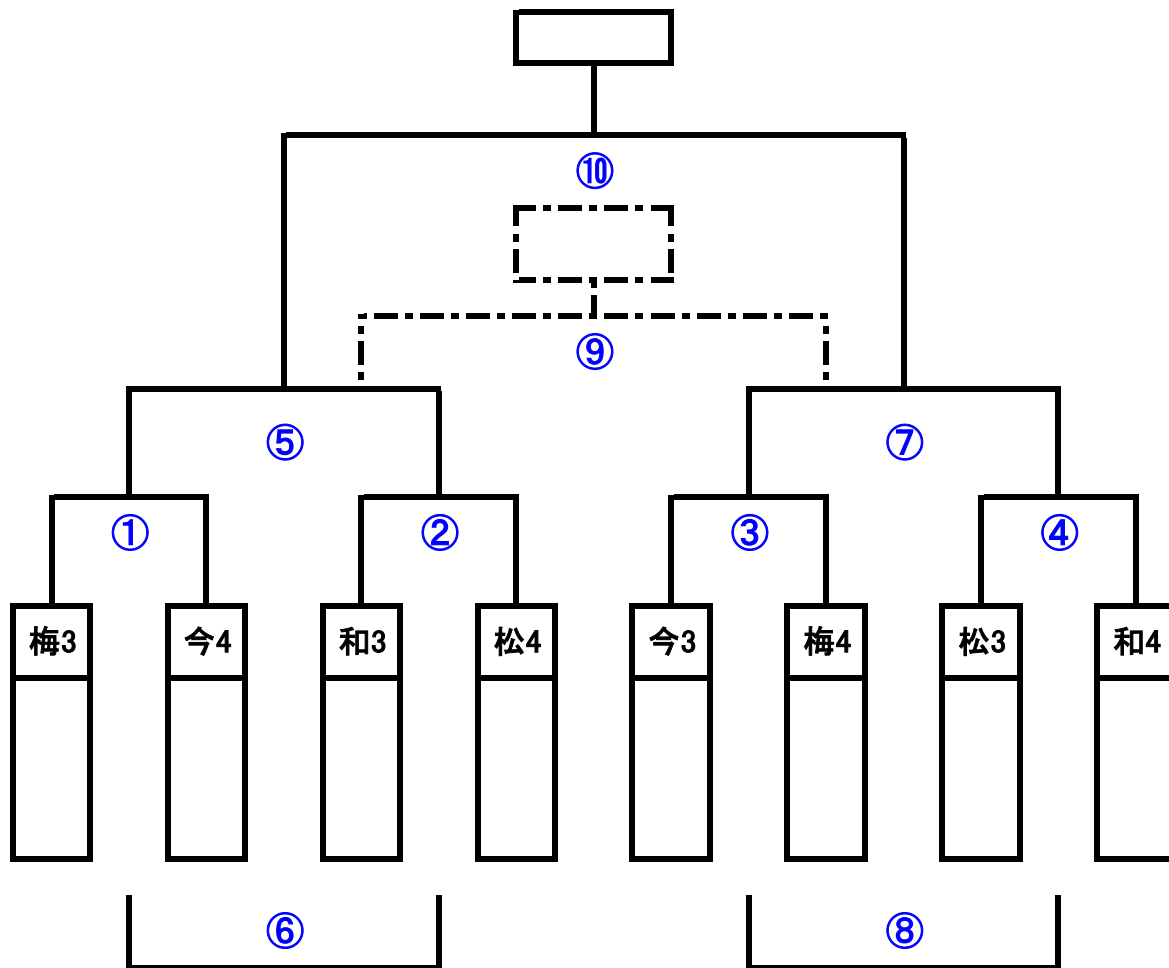

大会 2日目決勝トーナメント(2位パート)

運営チーム	今宿

今宿小学校		主審	副審
①	9:30 15-5-15	和3 (②左)	松4 (②右)
②	10:10 15-5-15	①勝	①負
③	10:50 15-5-15	②勝	②負
④	11:30 15-5-15	③勝	③負
⑤	12:10 15-5-15	④勝	④負
⑥	12:50 15-5-15	⑤勝	⑤負
⑦	13:30 15-5-15	⑥勝	⑥負
⑧	14:10 15-5-15	⑦勝	⑦負
⑨	14:50 15-5-15	⑧勝	⑧負
⑩	15:30 15-5-15	本部	本部

☆16:20-表彰式☆