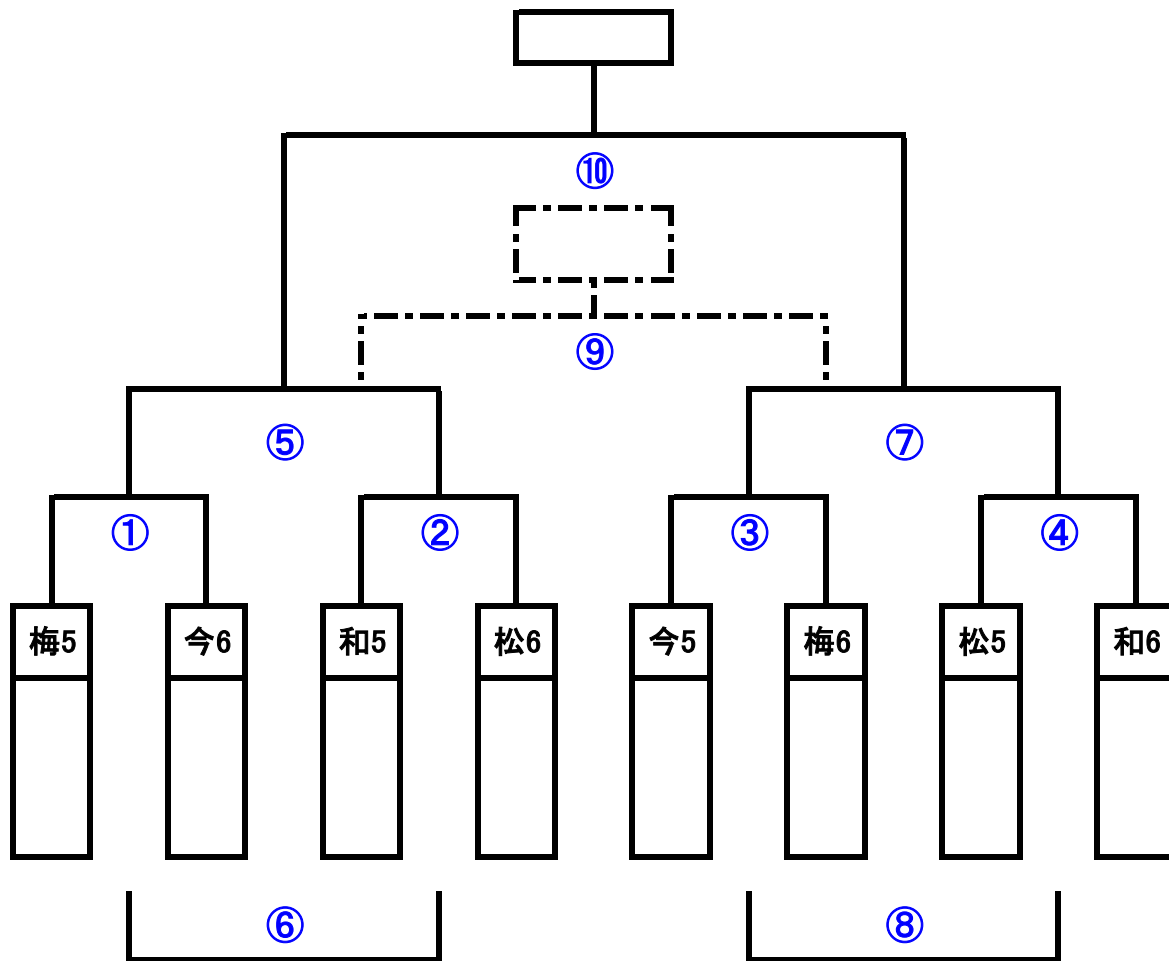

大会 2日目決勝トーナメント(3位パート)

運営チーム	小和田

東邦チタニウム		主審	副審
①	9:30 15-5-15	和5 (②左)	松6 (②右)
②	10:10 15-5-15	①勝	①負
③	10:50 15-5-15	②勝	②負
④	11:30 15-5-15	③勝	③負
⑤	12:10 15-5-15	④勝	④負
⑥	12:50 15-5-15	⑤勝	⑤負
⑦	13:30 15-5-15	⑥勝	⑥負
⑧	14:10 15-5-15	⑦勝	⑦負
⑨	14:50 15-5-15	⑧勝	⑧負
⑩	15:30 15-5-15	本部	本部

☆16:20-表彰式☆